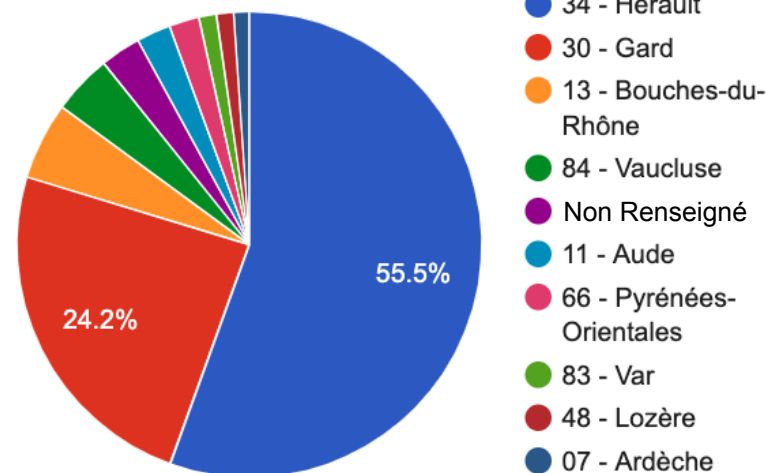

Visitorat du SIPRHO 2020

24 | 25 | 26 février
La Grande Motte

Salon professionnel des
Plages | Bars
Restaurants
Hôtels

SIPRHO
PLAGES | BARS | RESTAURANTS | HOTELS

Origine géographique des visiteurs

Les départements ci-contre représentent 97,52 % du visitorat total.

Les 2,48 % des visiteurs restant viennent des autres départements français, outre-mer et étranger.

7 714
visiteurs professionnels

Activité des visiteurs

* Société en cours de création : porteur de projets dans le secteur de l'hôtellerie-restauration.