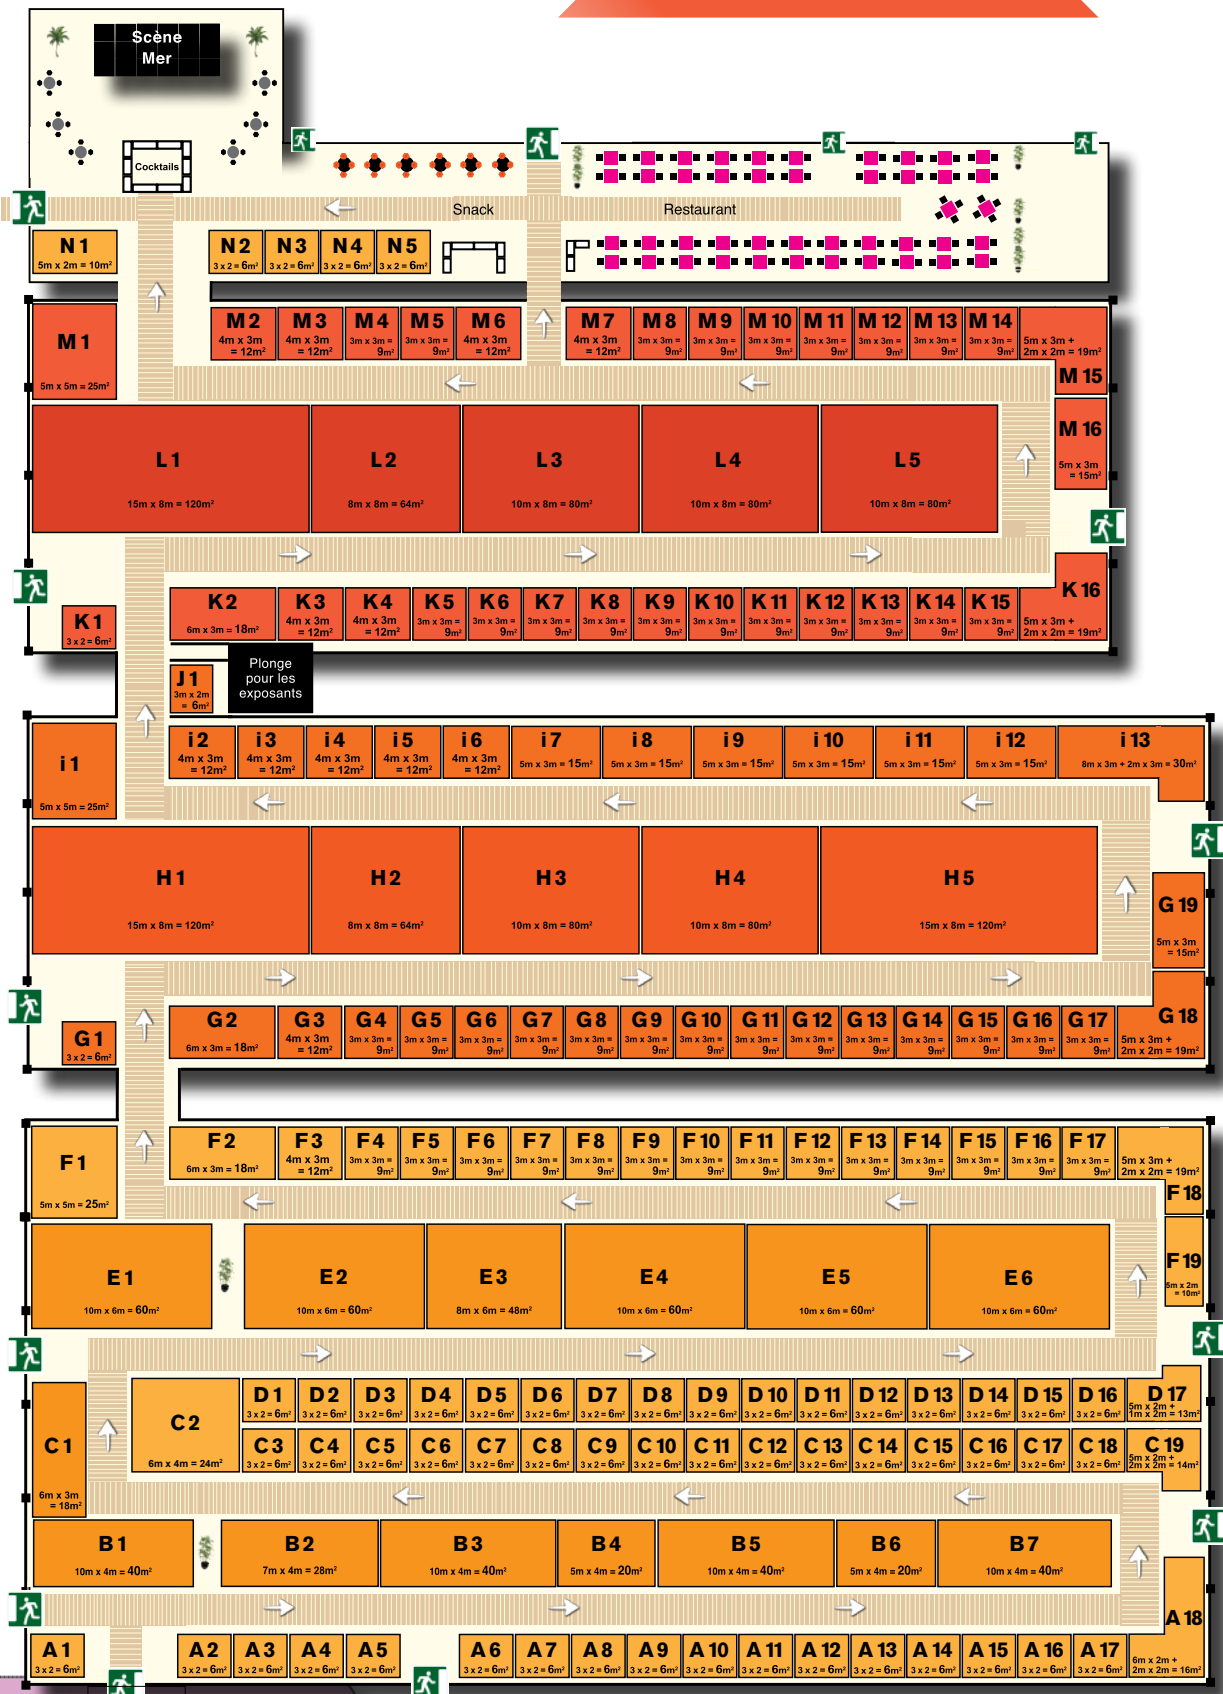

Accès passerelle

SIPRHO
PLAGES | RESTAURANTS | HÔTELS | BARS

SIPRHO 2019

Choisir son stand :

6m²

9m²

12m²

25m²

35m²

70m²

NOUVEAU 2019

Un étage sur votre stand :

35m²

SIPRHO
PLAGES | RESTAURANTS | HÔTELS | BARS