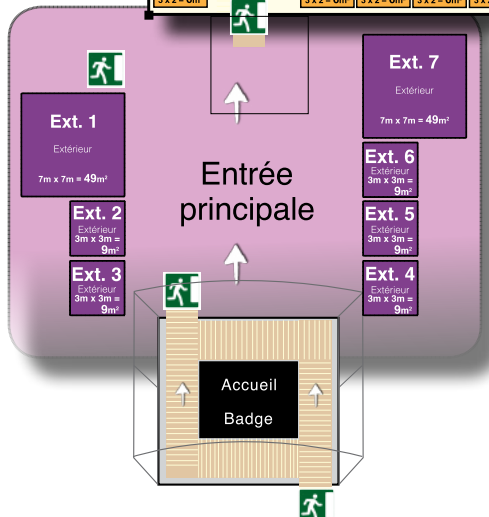

Accès passerelle

SIPRHO
PLAGES | RESTAURANTS | HÔTELS | BARS

SIPRHO 2019

Choisir son stand :

6m²

9m²

12m²

25m²

35m²

70m²

NOUVEAU 2019

Un étage sur votre stand :

35m²

SIPRHO
PLAGES | RESTAURANTS | HÔTELS | BARS