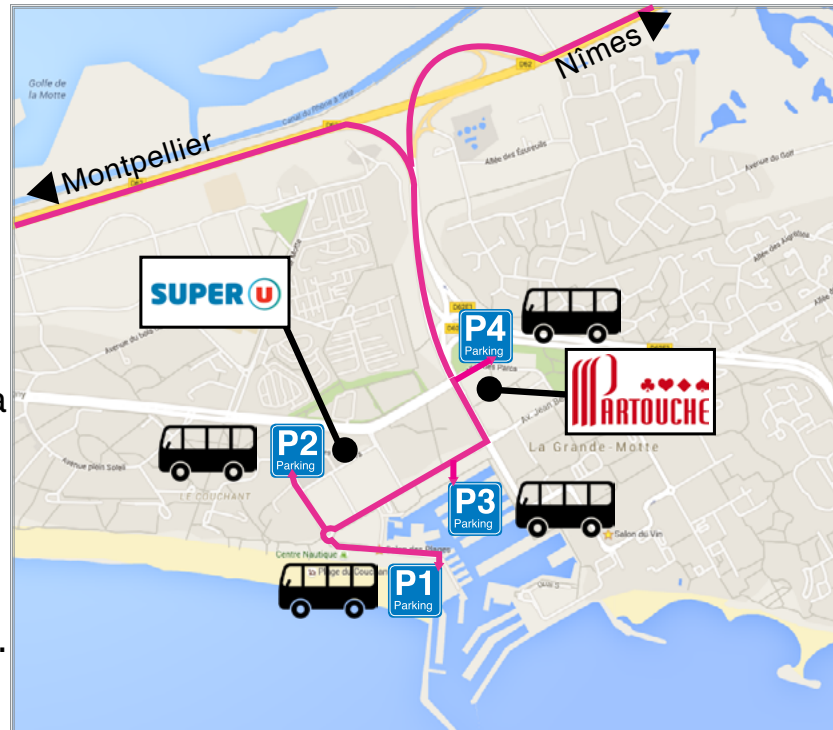

LA GRANDE MOTTE

Parkings gratuits & navettes gratuites

P 1 : Parking 1 (275 places)

Parking du Salon SIPRHO

Indications : Suivre

P 2 : Parking 2 (330 places)

Indications : Suivre

P 3 : Parking 3 (105 places)

Indications : Au 2^{ème} feu tricolore à droite, face à la grande pyramide.

P 4 : Parking 4 (305 places)

Indications : Au 1^{er} feu tricolore à gauche, face au casino Partouche.

Navettes gratuites chaque 8 minutes au P2, P3 et P4